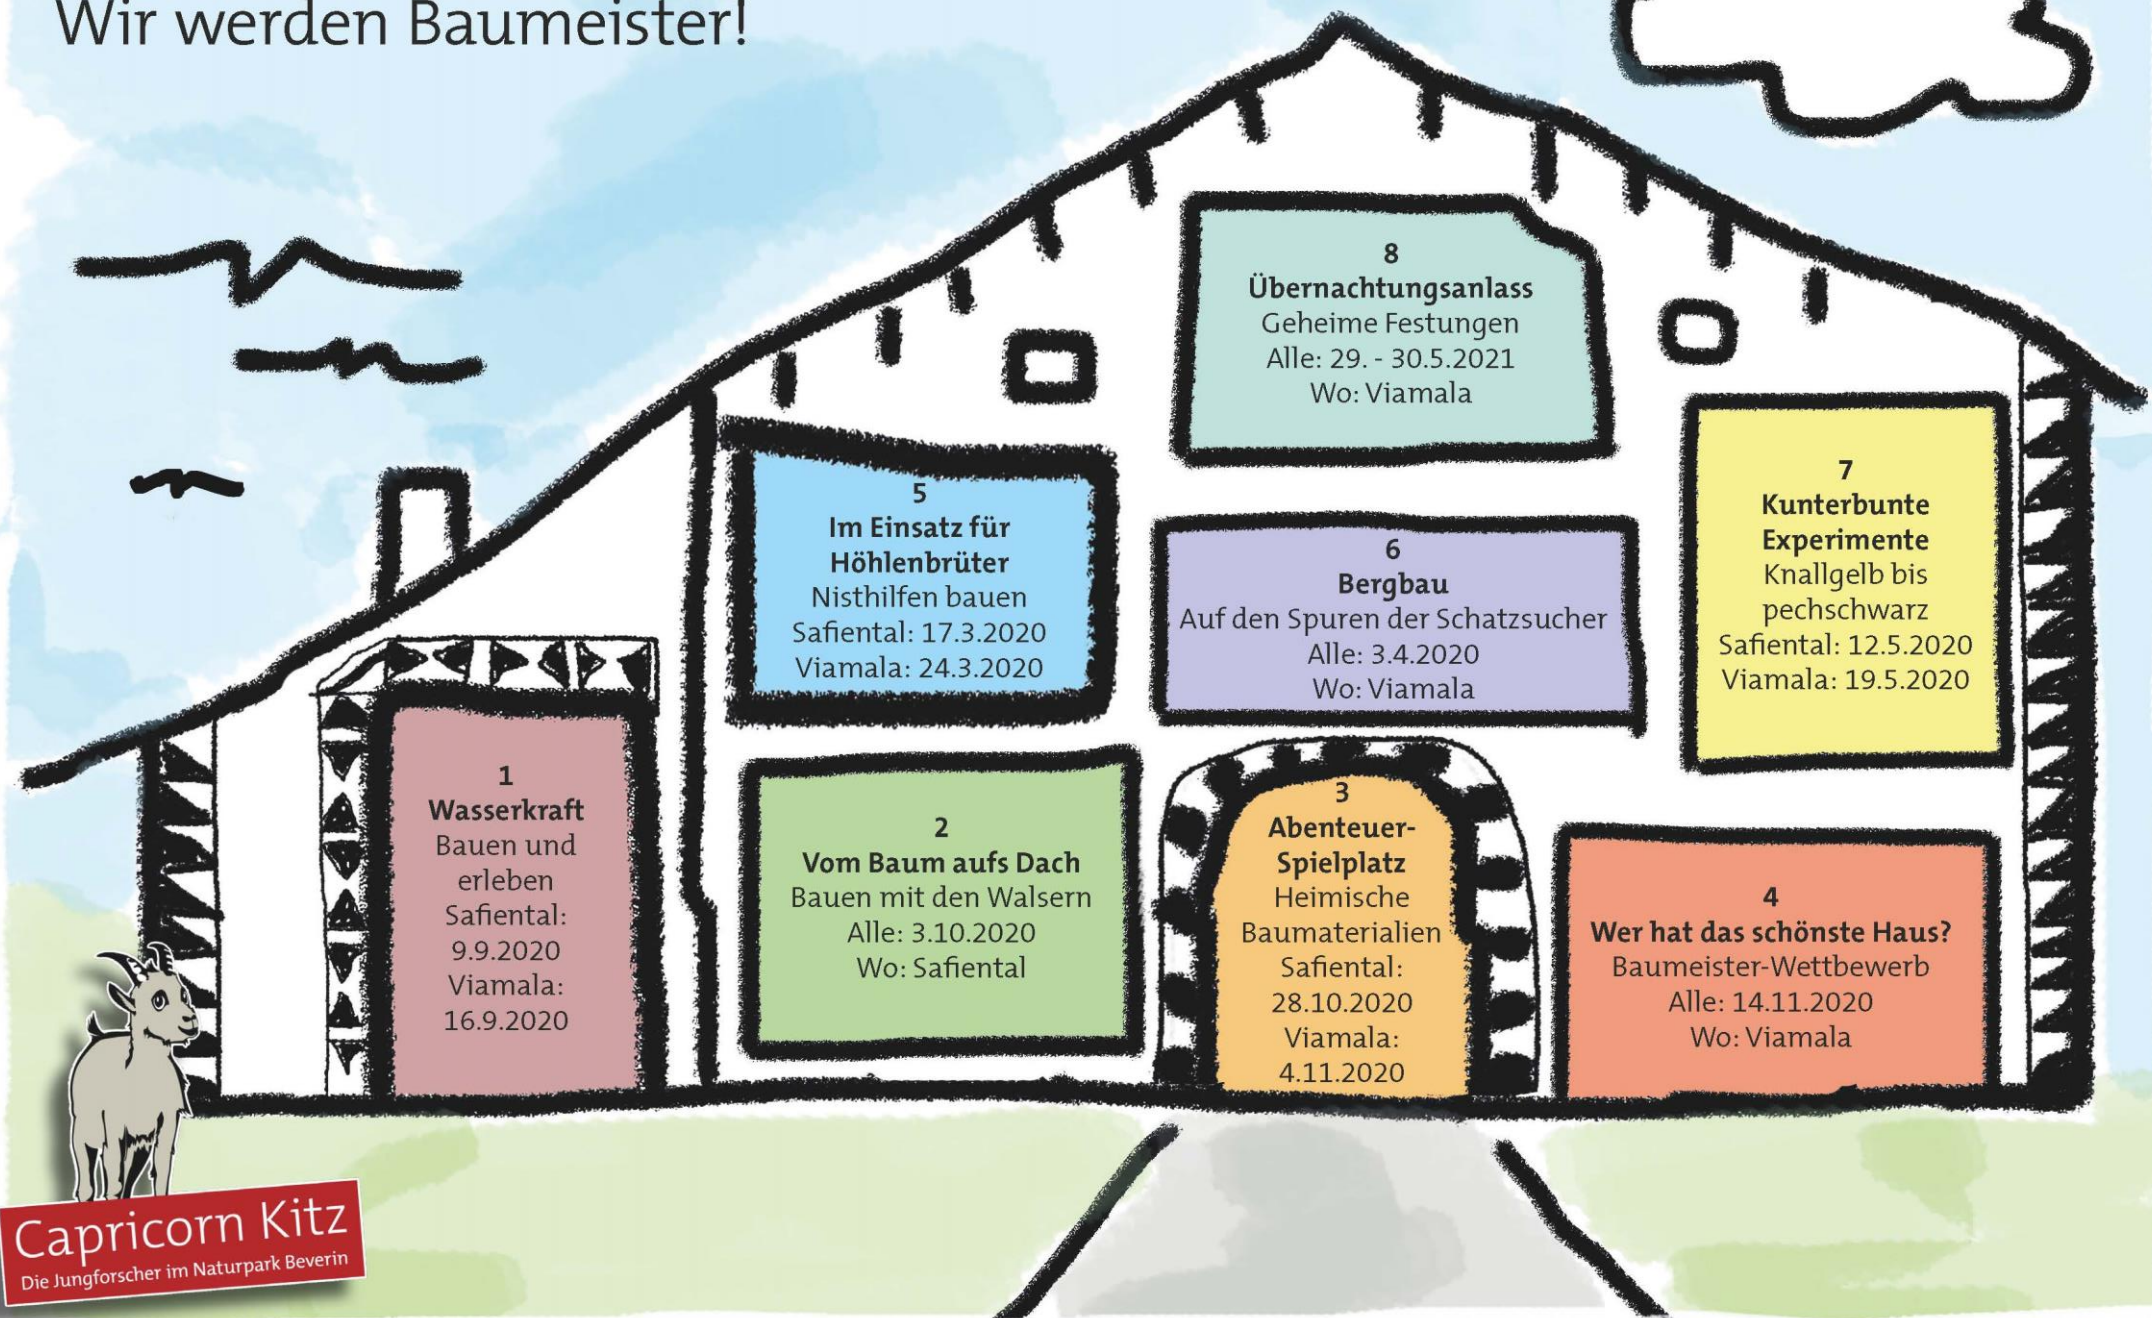

Jahresprogramm 2020/2021 Capricorn Kitz

Wir werden Baumeister!

1
Wasserkraft
Bauen und erleben
Safiental: 9.9.2020
Viamala: 16.9.2020

2
Vom Baum aufs Dach
Bauen mit den Walsern
Alle: 3.10.2020
Wo: Safiental

5
Im Einsatz für Höhlenbrüter
Nisthilfen bauen
Safiental: 17.3.2020
Viamala: 24.3.2020

3
Abenteuer-Spielplatz
Heimische Baumaterialien
Safiental: 28.10.2020
Viamala: 4.11.2020

6
Bergbau
Auf den Spuren der Schatzsucher
Alle: 3.4.2020
Wo: Viamala

8
Übernachtungsanlass
Geheime Festungen
Alle: 29. - 30.5.2021
Wo: Viamala

7
Kunterbunte Experimente
Knallgelb bis pechschwarz
Safiental: 12.5.2020
Viamala: 19.5.2020

4
Wer hat das schönste Haus?
Baumeister-Wettbewerb
Alle: 14.11.2020
Wo: Viamala

graubünden

Jahresprogramm 2020/2021 Capricorn Kitz

Wir werden Baumeister!

Im September starten die Jungforscher des Naturpark Beverin bereits ins 8. Durchführungsjahr. Rund um das diesjährige Jahresthema «Baukultur» werden wir uns auf die Spuren der Schatzsucher, Architekten und tierischen Baumeister begeben.